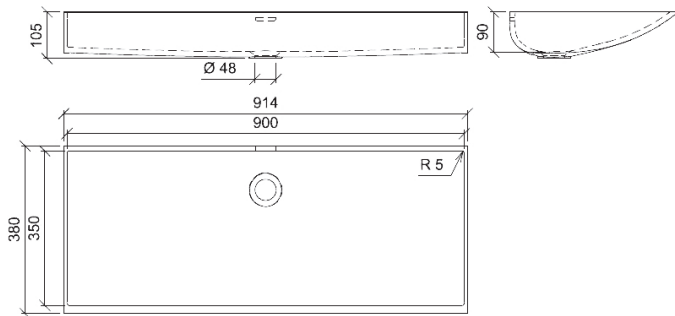

# Sanitärbecken LANOSO 900

## → Technische Daten

Material	Hanex Mineralwerkstoff
Materialstärke	12 mm / 7 mm
Dekore	alle „formteil-geeigneten“ Dekore aus dem Hanex-Farbsortiment
Innenmaß	900 x 350 mm
Höhe	90 mm
Nettogewicht	ca. 12 kg
Leistungsmerkmale	Unterbaubecken eckig-gebogen mit/ohne Überlauf