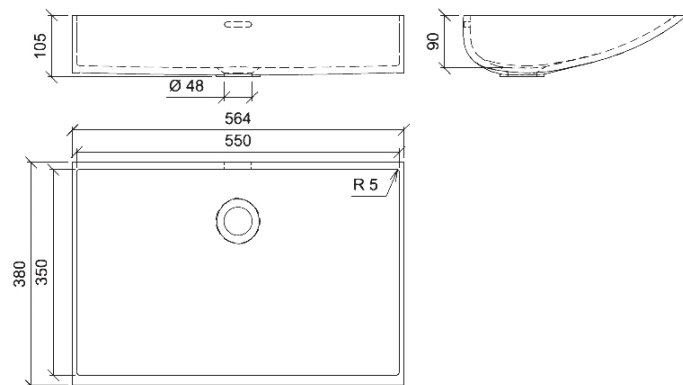

Sanitärbecken LANOSO 550

→ Technische Daten

Material	Hanex Mineralwerkstoff
Materialstärke	12 mm / 7 mm
Dekore	alle „formteil-geeigneten“ Dekore aus dem Hanex-Farbsortiment
Innenmaß	550 x 350 mm
Höhe	90 mm
Nettogewicht	ca. 9 kg
Leistungsmerkmale	Unterbaubecken eckig-gebogen mit/ohne Überlauf