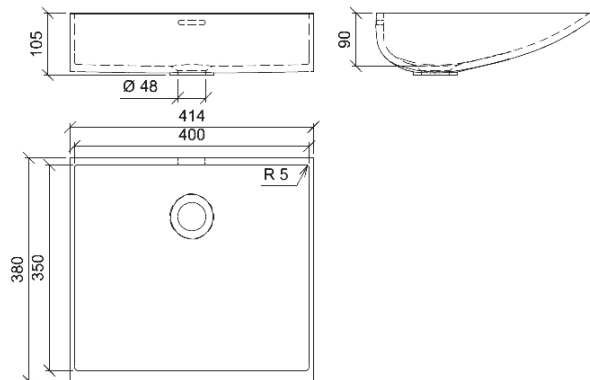

Sanitärbecken LANOSO 400

→ Technische Daten

Material	Hanex Mineralwerkstoff
Materialstärke	12 mm / 7 mm
Dekore	alle „formteil-geeigneten“ Dekore aus dem Hanex-Farbsortiment
Innenmaß	400 x 350 mm
Höhe	90 mm
Nettogewicht	ca. 7 kg
Leistungsmerkmale	Unterbaubecken eckig-gebogen mit/ohne Überlauf