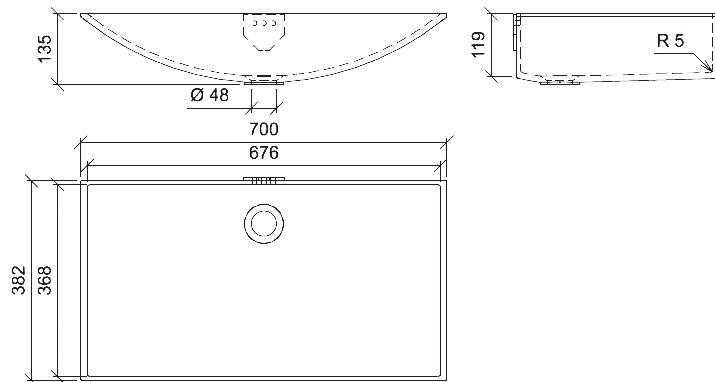

# Sanitärbecken LACUNA 700

## → Technische Daten

Material	Hanex Mineralwerkstoff
Materialstärke	12 mm
Dekore	alle „formteil-geeigneten“ Dekore aus dem Hanex-Farbsortiment
Innenmaß	676 x 368 mm
Höhe	120 mm
Nettogewicht	ca. 9 kg
Leistungsmerkmale	Unterbaubecken eckig-gebogen mit/ohne Überlauf