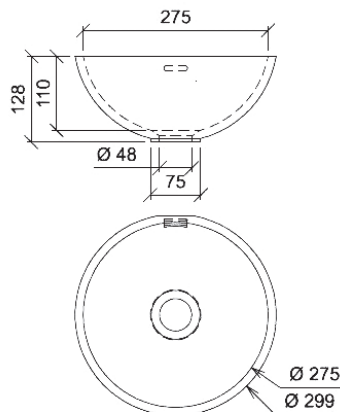

Sanitärbecken FORMA 275

→ Technische Daten

Material	Hanex Mineralwerkstoff
Materialstärke	12 mm
Dekore	alle „formteil-geeigneten“ Dekore aus dem Hanex-Farbsortiment
Innenmaß	275 x 275 mm
Höhe	110 mm
Nettogewicht	ca. 5 kg
Leistungsmerkmale	Unterbaubecken rund mit/ohne Überlauf