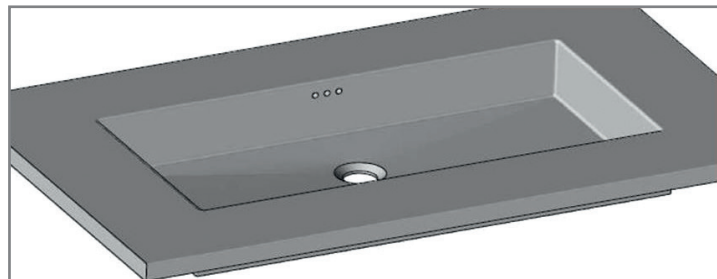

# Sanitärbecken CANTO 703

## → Technische Daten

Material	Hanex Mineralwerkstoff
Materialstärke	12 mm
Dekore	nahezu alle Dekore aus dem Hanex-Farbsortiment
Innenmaß	700 x 330 mm
Höhe	100 mm
Nettogewicht	ca. 10 kg
Leistungsmerkmale	Unterbaubecken eckig mit/ohne Überlauf