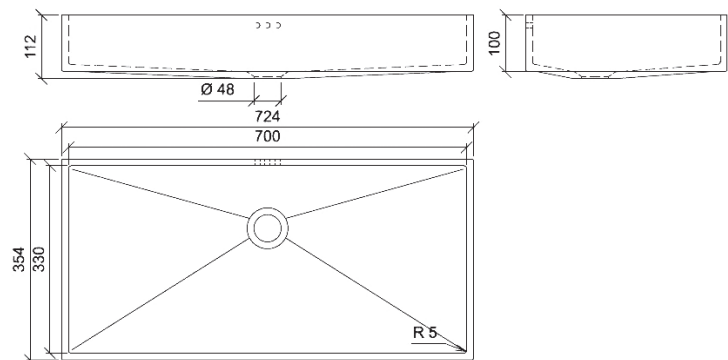

# Sanitärbecken CANTO 703

## → Technische Daten

Material	Hanex Mineralwerkstoff
Materialstärke	12 mm
Dekore	nahezu alle Dekore aus dem Hanex-Farbsortiment
Innenmaß	700 x 330 mm
Höhe	100 mm
Nettogewicht	ca. 10 kg
Leistungsmerkmale	Unterbaubecken eckig mit/ohne Überlauf