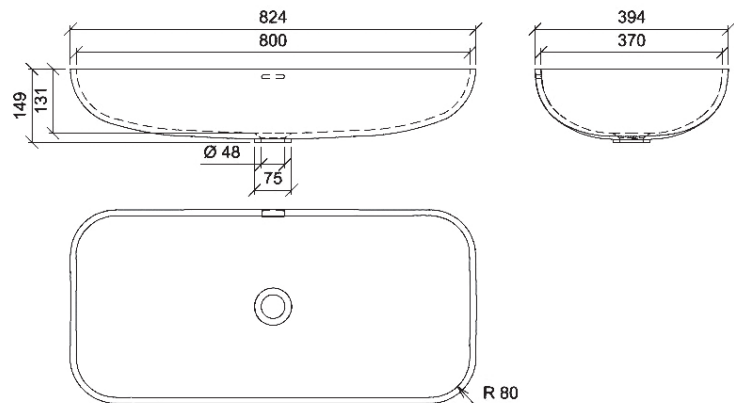

Sanitärbecken ARRO 800

→ Technische Daten

Material	Hanex Mineralwerkstoff
Materialstärke	12 mm
Dekore	alle „formteil-geeigneten“ Dekore aus dem Hanex-Farbsortiment
Innenmaß	800 x 370 mm
Höhe	131 mm
Nettogewicht	ca. 12 kg
Leistungsmerkmale	Unterbaubecken „abgerundet“ mit/ohne Überlauf