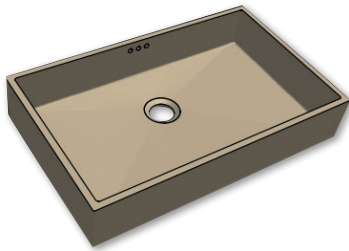

# Sanitärbecken CANTO 503

## → Technische Daten

Material	Hanex Mineralwerkstoff
Materialstärke	12 mm
Dekore	nahezu alle Dekore aus dem Hanex Farbsortiment
Innenmaß	500 x 300 mm
Höhe	84 mm
Nettogewicht	ca. 7 kg
Leistungsmerkmale	Unterbaubecken eckig mit/ohne Überlauf