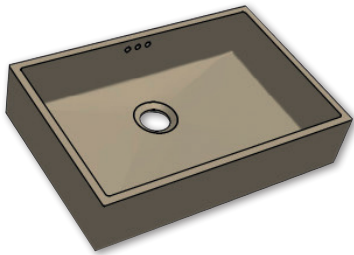

Sanitärbecken CANTO 402

→ Technische Daten

Material	Hanex Mineralwerkstoff
Materialstärke	12 mm
Dekore	nahezu alle Dekore aus dem Hanex Farbsortiment
Innenmaß	400 x 260 mm
Höhe	84 mm
Nettogewicht	ca. 6 kg
Leistungsmerkmale	Unterbaubecken eckig mit/ohne Überlauf