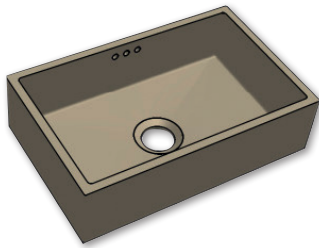

Sanitärbecken CANTO 330

→ Technische Daten

Material	Hanex Mineralwerkstoff
Materialstärke	12 mm
Dekore	nahezu alle Dekore aus dem Hanex Farbsortiment
Innenmaß	330 x 200 mm
Höhe	84 mm
Nettogewicht	ca. 5 kg
Leistungsmerkmale	Unterbaubecken eckig mit/ohne Überlauf