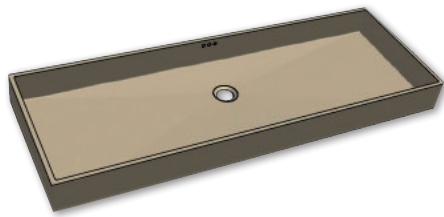

Sanitärbecken CANTO 1100

→ Technische Daten

Material	Hanex Mineralwerkstoff
Materialstärke	12 mm
Dekore	nahezu alle Dekore aus dem Hanex Farbsortiment
Innenmaß	1100 x 370 mm
Höhe	84 mm
Nettogewicht	ca. 11 kg
Leistungsmerkmale	Unterbaubecken eckig mit/ohne Überlauf